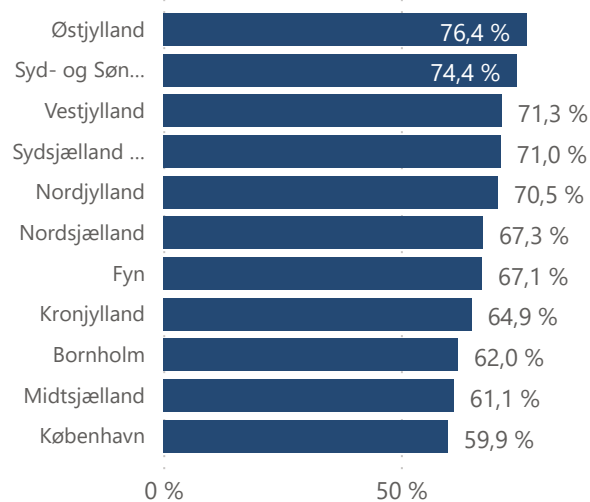

Prøveafvikling - august 2023

Praktisk/Teori Område	Praktisk				Teori				Total			
	Afviklede	Ikke bookede	Aflyste	Beståelsesprocent	Afviklede	Ikke bookede	Aflyste	Beståelsesprocent	Afviklede	Ikke bookede	Aflyste	Beståelsesprocent
Bornholm	105	5		61,9 %	103	45		62,1 %	208	50		62,0 %
Fyn	1.287	56	14	70,7 %	907	173	2	62,0 %	2.194	229	16	67,1 %
Kronjylland	1.303	8	31	69,3 %	1.215	583		60,2 %	2.518	591	31	64,9 %
København	3.017	19	62	58,5 %	2.604	312		61,5 %	5.621	331	62	59,9 %
Midtsjælland	1.744	12	139	60,8 %	1.396	160	6	61,6 %	3.140	172	145	61,1 %
Nordjylland	1.404	18	27	74,9 %	1.043	138	1	64,4 %	2.447	156	28	70,5 %
Nordsjælland	1.556	4	77	69,7 %	1.204	285	2	64,2 %	2.760	289	79	67,3 %
Syd- og Sønderjylland	1.254	41	17	82,5 %	1.179	262		65,6 %	2.433	303	17	74,4 %
Sydsjælland og Lolland Falster	1.218	53		74,3 %	912	213	2	66,7 %	2.130	266	2	71,0 %
Vestjylland	1.381	28	12	75,5 %	1.270	213		66,6 %	2.651	241	12	71,3 %
Østjylland	1.187	22	35	83,5 %	965	272	3	67,7 %	2.152	294	38	76,4 %
Total	15.456	266	414	70,0 %	12.798	2.656	16	63,6 %	28.254	2.922	430	67,1 %

Beståelsesprocent efter område