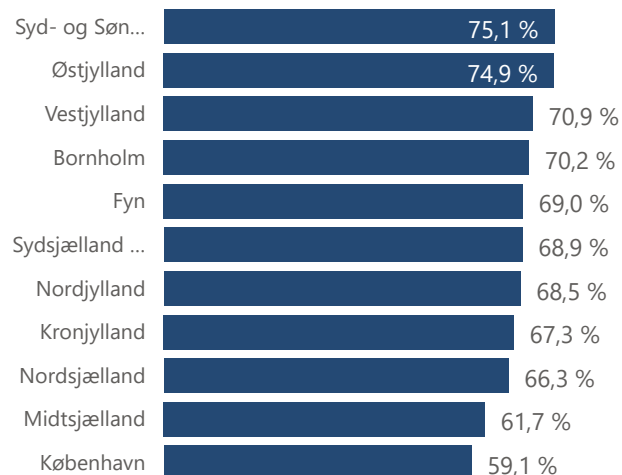

Beståelsesprocent efter område

Afviklede prøver efter resultat

Afviklede prøver efter område

Prøveafvikling - år til dato

Praktisk/Teori Område	Praktisk				Teori				Total			
	Afviklede	Ikke bookede	Aflyste	Beståelsesprocent	Afviklede	Ikke bookede	Aflyste	Beståelsesprocent	Afviklede	Ikke bookede	Aflyste	Beståelsesprocent
Bornholm	652	98	6	74,4 %	613	390		65,7 %	1.265	488	6	70,2 %
Fyn	9.960	182	216	71,5 %	8.037	562	11	65,9 %	17.997	744	227	69,0 %
Kronjylland	10.362	101	401	70,8 %	11.273	2.119	31	64,0 %	21.635	2.220	432	67,3 %
København	26.124	643	478	56,6 %	18.853	1.479	1	62,5 %	44.977	2.122	479	59,1 %
Midtsjælland	13.593	490	636	59,0 %	13.267	811	13	64,5 %	26.860	1.301	649	61,7 %
Nordjylland	10.141	156	337	70,8 %	8.775	1.123	26	65,9 %	18.916	1.279	363	68,5 %
Nordsjælland	12.125	184	586	66,1 %	11.577	748	7	66,4 %	23.702	932	593	66,3 %
Syd- og Sønderjylland	9.974	352	283	81,5 %	10.289	1.918	34	68,9 %	20.263	2.270	317	75,1 %
Sydsjælland og Lolland Falster	8.278	214	321	72,9 %	8.912	936	89	65,2 %	17.190	1.150	410	68,9 %
Vestjylland	10.792	204	118	73,7 %	10.418	1.451	5	68,0 %	21.210	1.655	123	70,9 %
Østjylland	10.657	244	357	80,7 %	10.671	1.123	29	69,2 %	21.328	1.367	386	74,9 %
Total	122.658	2.868	3.739	68,2 %	112.685	12.660	246	65,8 %	235.343	15.528	3.985	67,0 %

Beståelsesprocent efter område

Afviklede prøver efter resultat

● Afvist ● Bestået ● Ej bestået ● Ej fremmødt ● Erhverv ej bestået

Afviklede prøver efter område

● Praktisk ● Teori