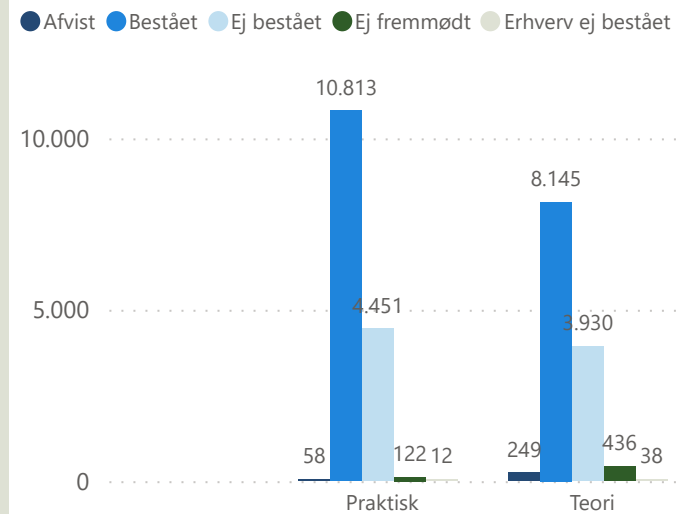

Afviklede prøver efter resultat