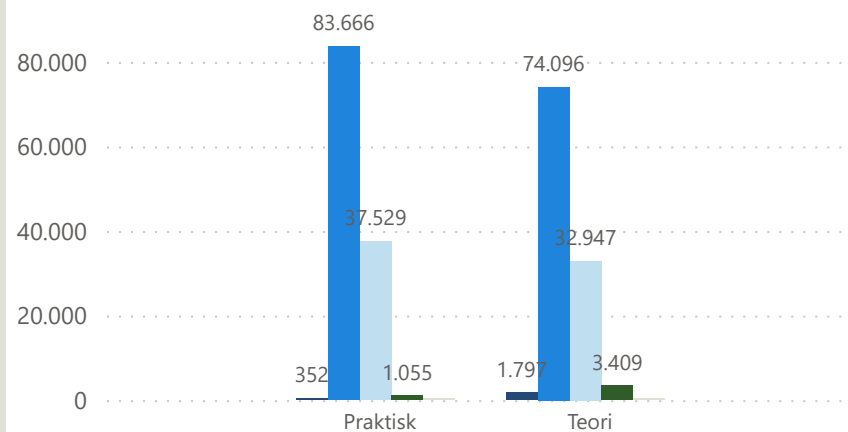

Afviklede prøver efter resultat

● Afvist ● Bestået ● Ej bestået ● Ej fremmødt ● Erhverv ej bestået