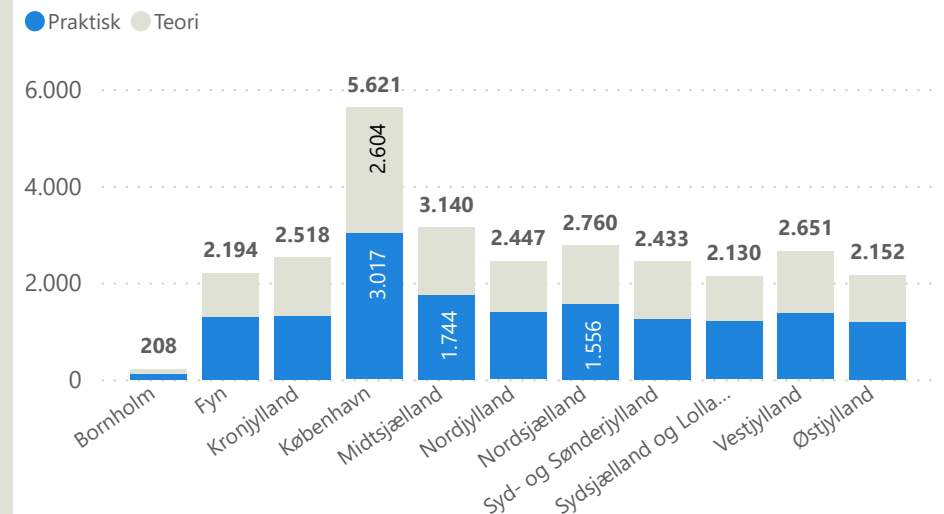

Afviklede prøver efter område